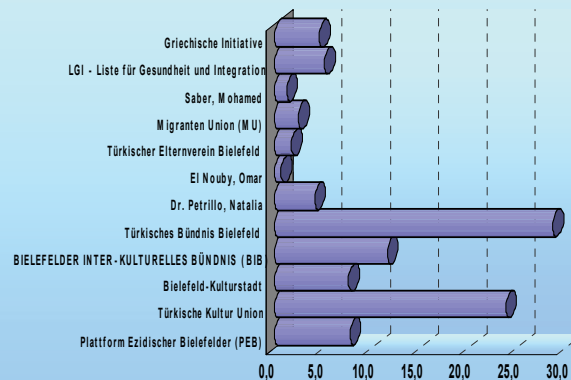

## Vorläufige Ergebnisse Integrationswahl 2010

### Vorläufige Sitzverteilung

Plattform Ezidischer Bielefelder (PEB)	Akinci, Mecdin
Türkische Kultur Union	Dumanli, Seviye Erarslan, Hasan Yildirim, Cemil Acar-Gökce, Cemile
Bielefeld-Kulturstadt	Hassan, Ferhad
BIELEFELDER INTER-KULTURELLES BÜNDNIS (BIB)	Tas, Ismail Dr. Youmba-Batana, Friede
Türkisches Bündnis Bielefeld	Düger, Ugur Sever, Yasin Durmaz, Mehmet Riza Sezen, Süleyman Yilmazer, Selim
Dr. Petrillo, Natalia	Dr. Petrillo, Natalia
Migranten Union (MU)	Aka, Semahattin Fevzi
LGI - Liste für Gesundheit und Integration	Dogan-Alagöz, Dilek
Griechische Initiative	Argyriadou, Kyriaki

## Der Integrationsrat ...

ist ein unabhängiges, demokratisch gewähltes Gremium der Stadt Bielefeld. Er vertritt die Interessen der in Bielefeld lebenden Menschen mit Zuwanderungshintergrund. Die Amtszeit beträgt 5 Jahre. Er besteht aus 25 Mitgliedern und setzt sich zusammen aus 17 direkt von der zugewanderten Bevölkerung über Listen gewählten Vertreterinnen und Vertretern und 8 vom Rat der Stadt Bielefeld gewählten Ratsmitgliedern.