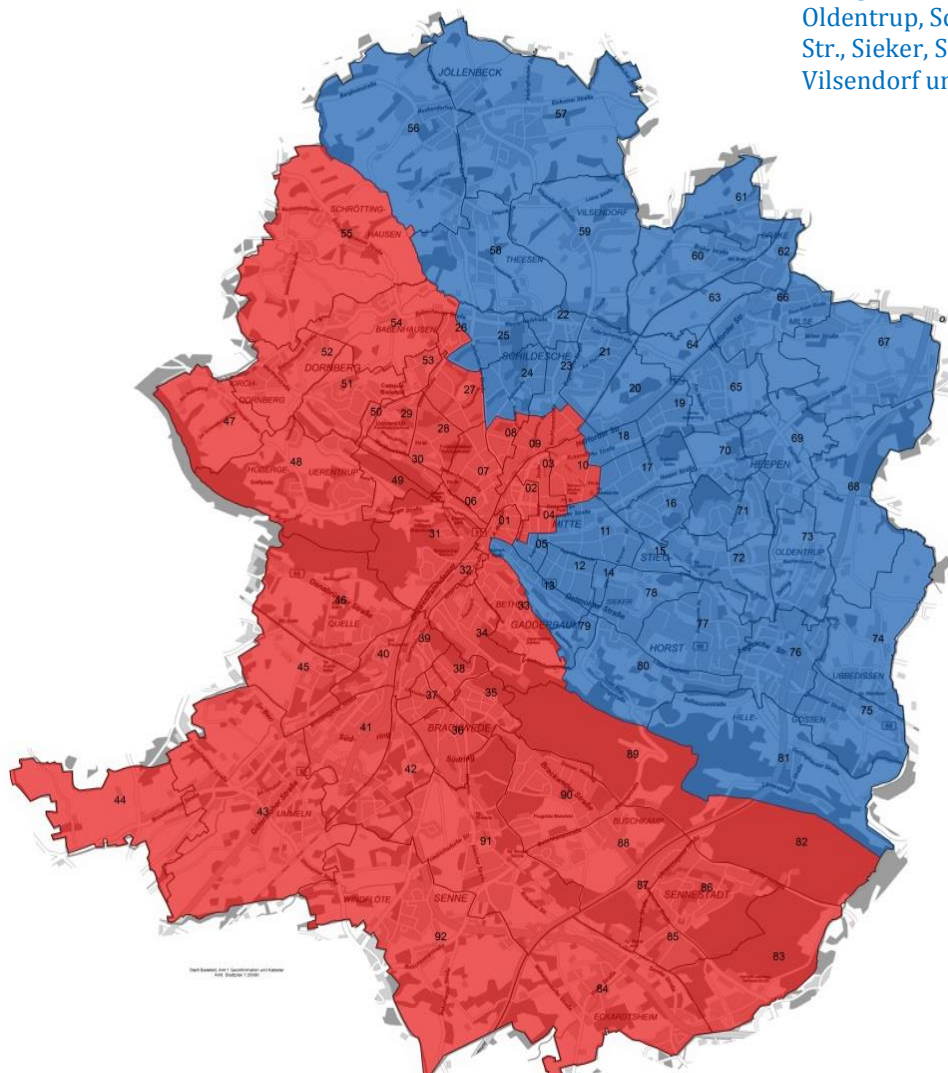

# Sie suchen eine Tagesmutter oder einen Tagesvater für Ihr Kind?

Vermittlung von Kindertagesplätzen im Auftrag der Stadt Bielefeld

**Wir sind persönlich für Sie da:  
dienstags 9.00 – 13.00 Uhr und donnerstags 13.00– 18.00 Uhr**

## Wohngebiete:

Altenhagen, Baumheide, Brake, Heepen, Hillegossen, Jöllenbeck, Lämershagen, Milse, Oldentrup, Schildesche: östlich der Jöllenbecker Str., Sieker, Stieghorst, Theesen, Ubbedissen, Vilsendorf und östliche Innenstadt

## Wohngebiete:

Babenhäusen, Brackwede, Buschkamp, Dalbke, Dornberg, Eckardtsheim, Gadderbaum, Heideblümchen, Quelle, Schildesche: westlich der Jöllenbecker Str., Senne, Sennestadt, Windflöte und westliche Innenstadt