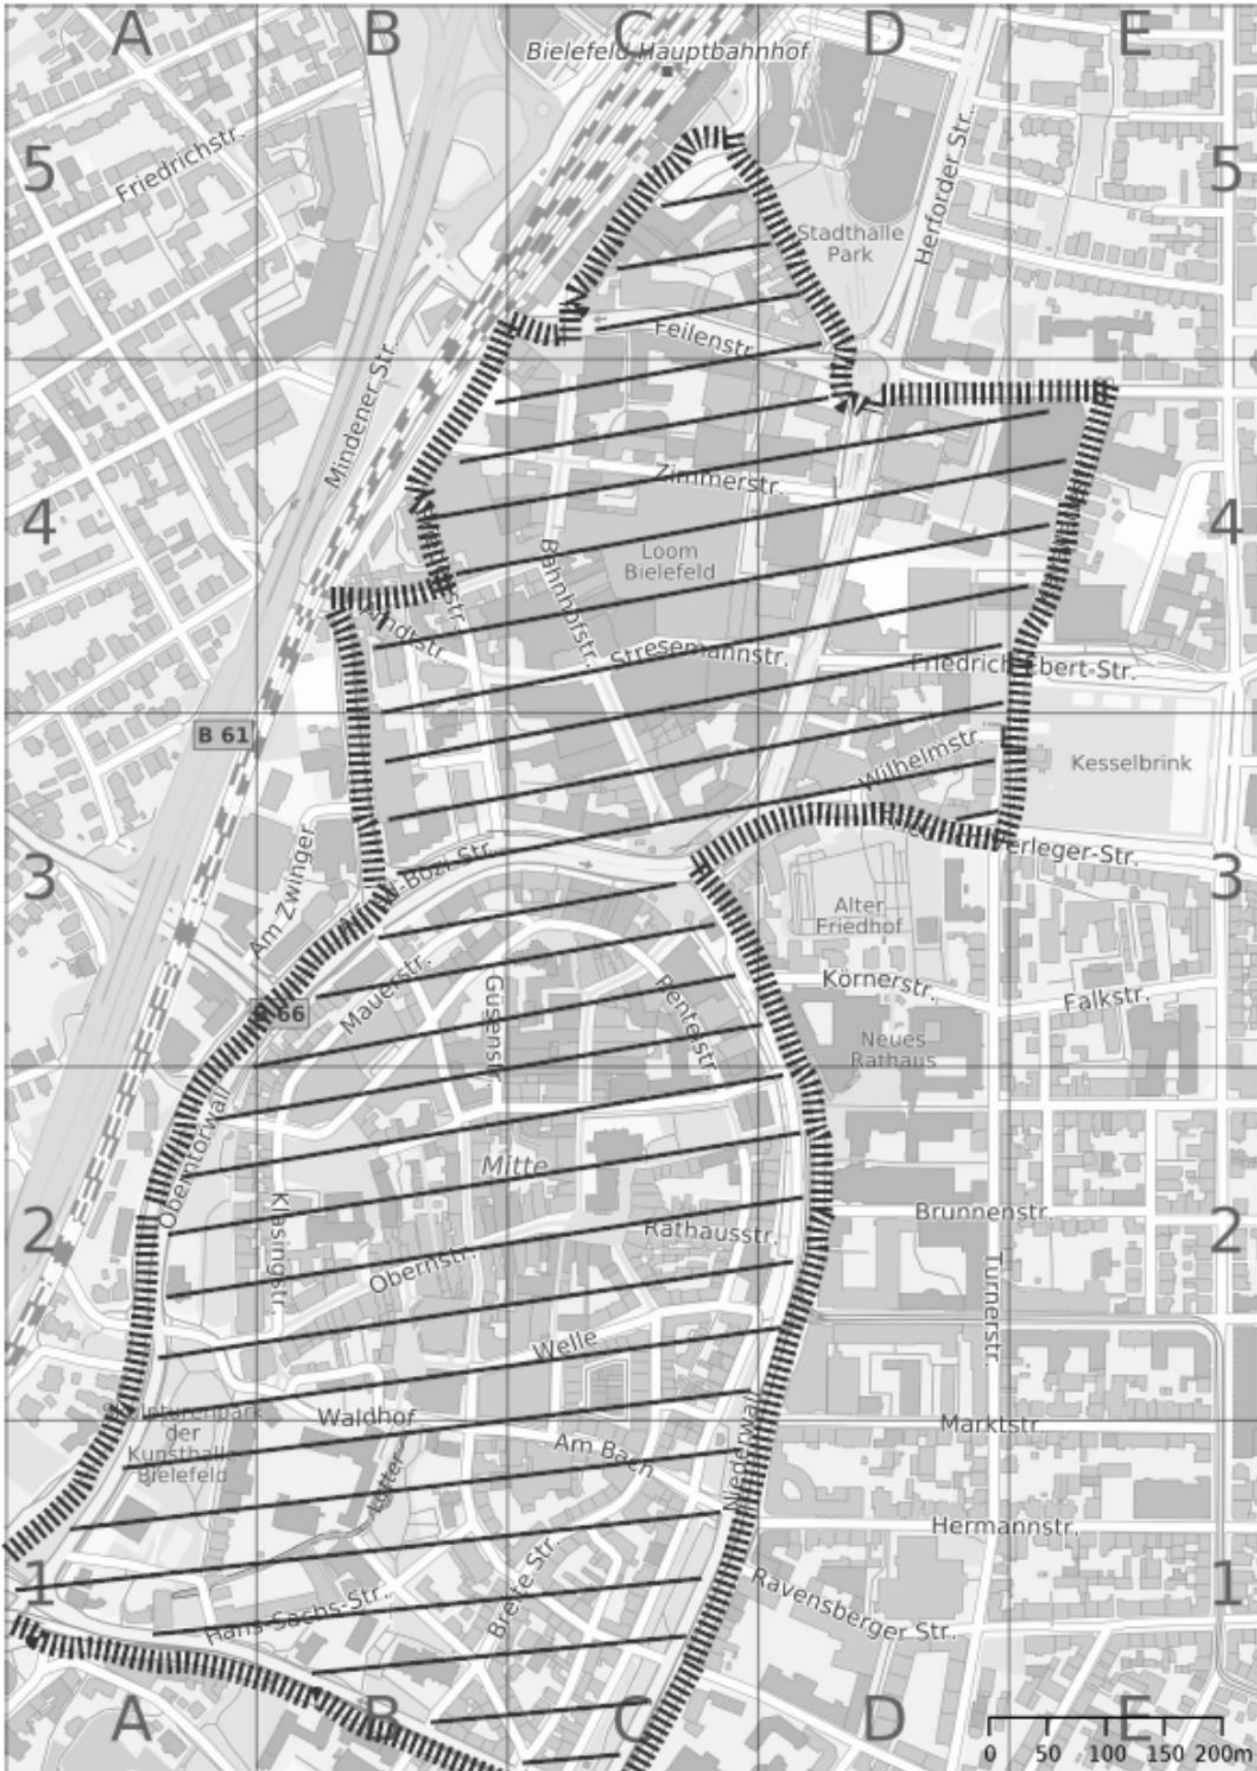

Der nebenstehende Kartenausschnitt ist nicht maßstäblich und dient nur der Übersicht.

Kartengrundlage: bielefeldKarte © Amt für Geoinformation und Kataster (CC BY 4.0, OpenStreetMap (ODbL)) Aktualität: 31.07.2018 Maßstab 1 : 3100

Der nebenstehende Kartenausschnitt ist nicht maßstäblich und dient nur der Übersicht.

Heeper Ting

Die Öffnung von Verkaufsstellen ist in folgenden Bereichen zulässig:

- Salzufler Str. zw. Altenhagener Str. und Kreuzung Hassebrock
- Hillegosser Str. zw. Salzufler Str. und Kreuzung Hassebrock
- Hassebrock
- Ammann-Bullrich-Str.
- Altenhagener Str. zw. Einmündung Ammann-Bullrich-Str. und Einmündung Salzufler Straße
- Heeper Straße 440 und 442
- Am Teigelhof 2

Der nebenstehende Kartenausschnitt ist nicht maßstäblich und dient nur der Übersicht.

Jürmker Herbstmarkt

Die Öffnung von Verkaufsstellen ist in folgenden Bereichen zulässig:

- Vilsendorfer Str. vom Kreisel bis Hs.-Nr. 4
- Dorfstr. von Hs.-Nr. 8 bis zum Kreisel
- Amtsstr. von Hs.-Nr. 18 bis zur Einmündung Dorfstr.
- Marktplatz Jöllenbeck

Der nebenstehende Kartenausschnitt ist nicht maßstäblich und dient nur der Übersicht.

OBVO Ordnungsbehördliche Verordnung über das Offenhalten von Verkaufsstellen an Sonn- und Feiertagen
 Anlage 4.1.1

Leinewebermarkt und Bielefelder Weihnachtsmarkt