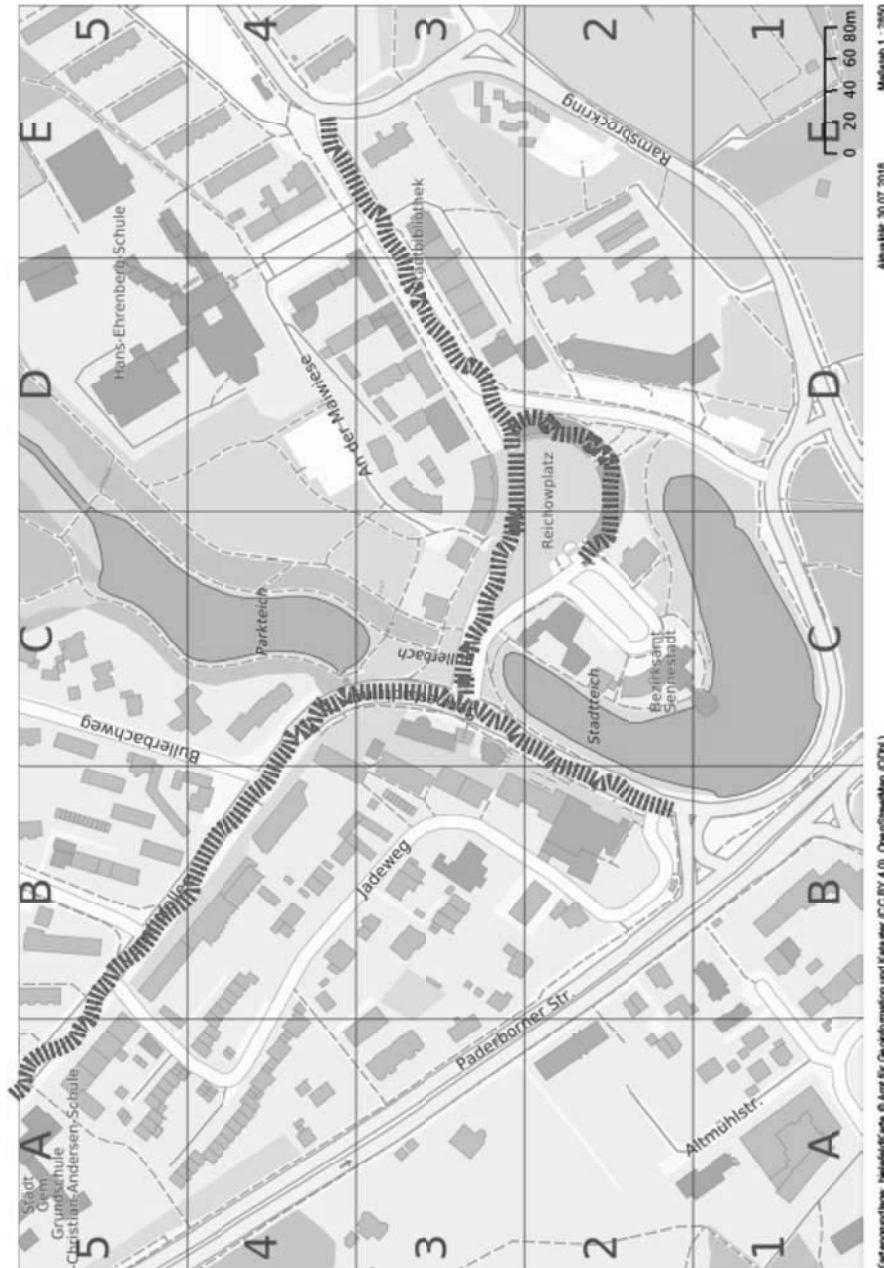

**Sennestadtfest
Sennestädter Herbst**

Die Öffnung von Verkaufsstellen ist in folgenden Bereichen zulässig:

- Sennestadtring Hs.-Nr. 1- 19 und 27-29
- Elbeallee ab Hs.- Nr. 11 (Reichowplatz) bis Einmündung Ramsbrockring
- Reichowplatz
- Vennhofallee ab Sennestadtring bis Hans-Christian-Andersen-Schule

Der nebenstehende Kartenausschnitt ist nicht maßstäblich und dient nur der Übersicht.