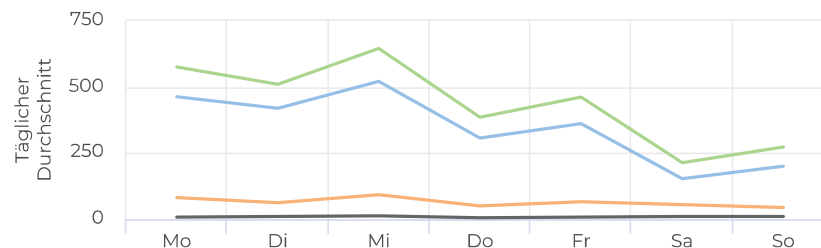

Tagesanalyse

- Artur-Ladebeck-Straße (Brackwede stadtauswärts) stadtauswärts
- Artur-Ladebeck-Straße (Brackwede stadtauswärts) stadteinwärts
- Artur-Ladebeck-Straße (Brackwede stadteinwärts) stadteinwärts
- Artur-Ladebeck-Straße (Brackwede stadteinwärts) stadtauswärts