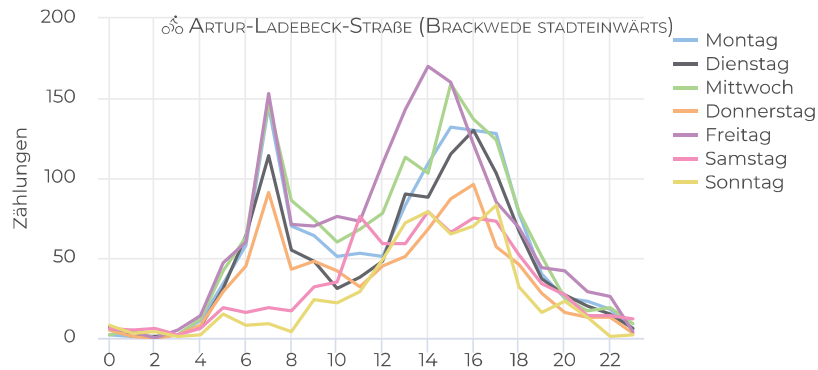

## Tagesanalyse

- Artur-Ladebeck-Straße (Brackwede stadtauswärts) stadtauswärts
- Artur-Ladebeck-Straße (Brackwede stadtauswärts) stadteinwärts
- Artur-Ladebeck-Straße (Brackwede stadteinwärts) stadteinwärts
- Artur-Ladebeck-Straße (Brackwede stadteinwärts) stadtauswärts

# Artur-Ladebeck-Straße (Brackwede) stadtein- und auswärts

26. Februar 2021 → 13. März 2021

## Stundenanalyse pro Tag - stadteinwärts