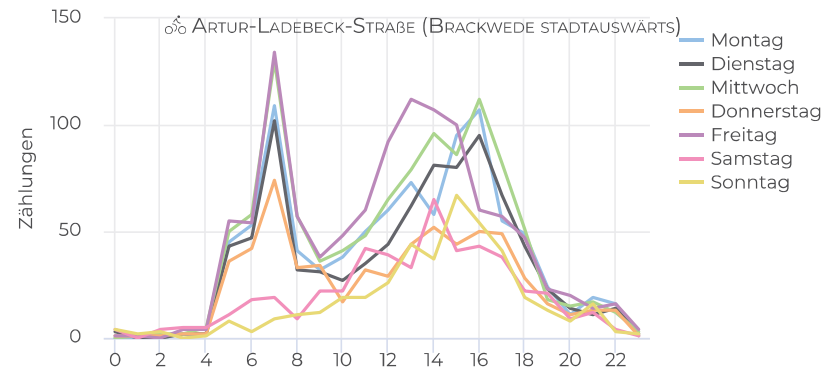

Stundenanalyse pro Tag - stadtauswärts