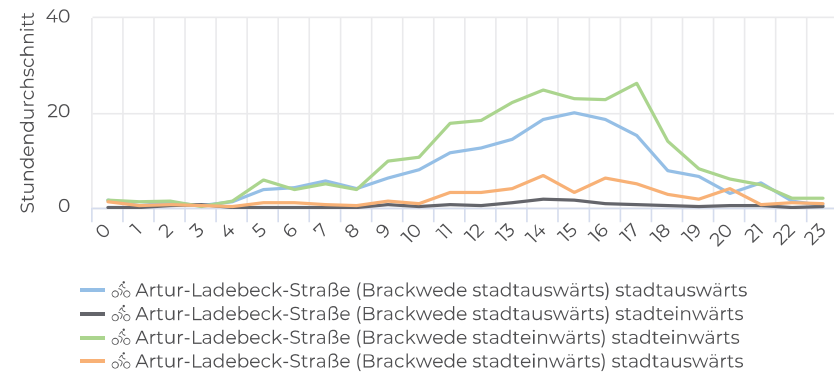

## Stundenanalyse pro Tag - stadteinwärts

## Stundenanalyse pro Tag - stadtauswärts

## Stundenanalyse - Wochentage

26.02.2021 → 13.03.2021

## Stundenanalyse - Wochenende

26.02.2021 → 13.03.2021