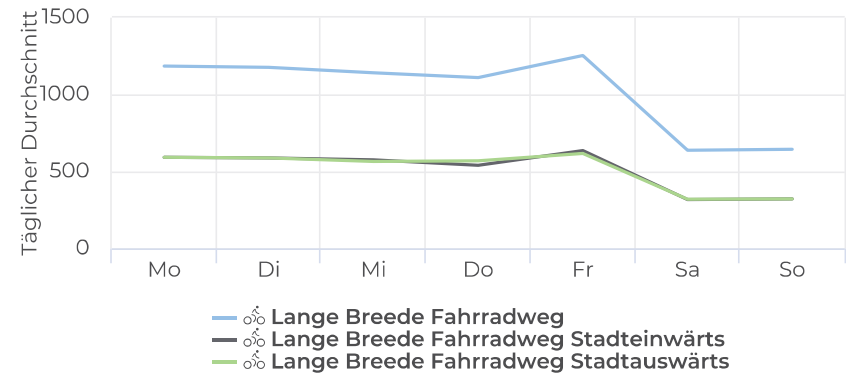

Summe

14 304

Spitzenwert

Spitzentag

Dienstag
29. Sept. 2020

1 511

Wochentage

Täglicher Durchschnitt

1 174

Wochenende

Täglicher Durchschnitt

642

Lange Breede Fahrradweg

25. September 2020 → 9. Oktober 2020

Verteilung je Richtung

Tagesanalyse - durchschnitt

Zeitreihe ganze Periode

Stundenanalyse - Wochentage

Stundenanalyse - Wochenende

Stundenanalyse pro Tag

Zählstelle - Kennzahlen

| Zählstelle | Summe | Durchschnitt | Spitzenwert | Spitzentag |
|---------------------------------------|--------|--------------|-------------|--------------------|
| Lange Breede Fahrradweg | 14 304 | 1 022 | 1 511 | Di. 29. Sept. 2020 |
| Lange Breede Fahrradweg Stadteinwärts | 7 155 | 511 | 753 | Di. 29. Sept. 2020 |
| Lange Breede Fahrradweg Stadtauswärts | 7 149 | 511 | 758 | Di. 29. Sept. 2020 |