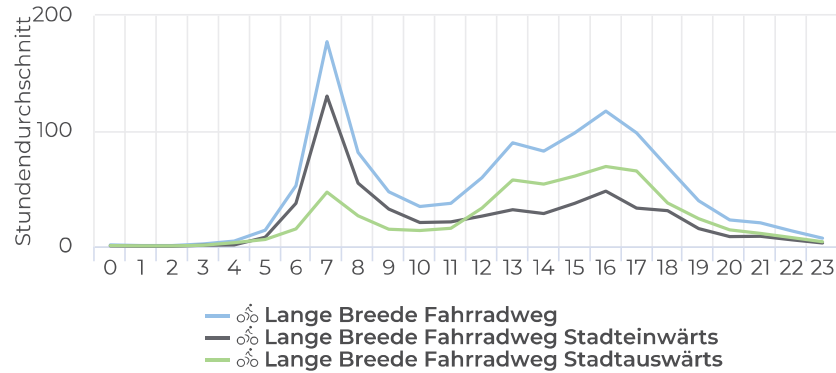

Summe

14 304

Spitzenwert

Spitzentag

Dienstag
29. Sept. 2020

1 511

Wochentage

Täglicher Durchschnitt

1 174

Wochenende

Täglicher Durchschnitt

642

Lange Breede Fahrradweg

25. September 2020 → 9. Oktober 2020

Verteilung je Richtung

Tagesanalyse - durchschnitt

Zeitreihe ganze Periode

Stundenanalyse - Wochentage

Stundenanalyse - Wochenende

Stundenanalyse pro Tag

Zählstelle - Kennzahlen

| Zählstelle | Summe | Durchschnitt | Spitzenwert | Spitzentag |
|---------------------------------------|--------|--------------|-------------|--------------------|
| Lange Breede Fahrradweg | 14 304 | 1 022 | 1 511 | Di. 29. Sept. 2020 |
| Lange Breede Fahrradweg Stadteinwärts | 7 155 | 511 | 753 | Di. 29. Sept. 2020 |
| Lange Breede Fahrradweg Stadtauswärts | 7 149 | 511 | 758 | Di. 29. Sept. 2020 |