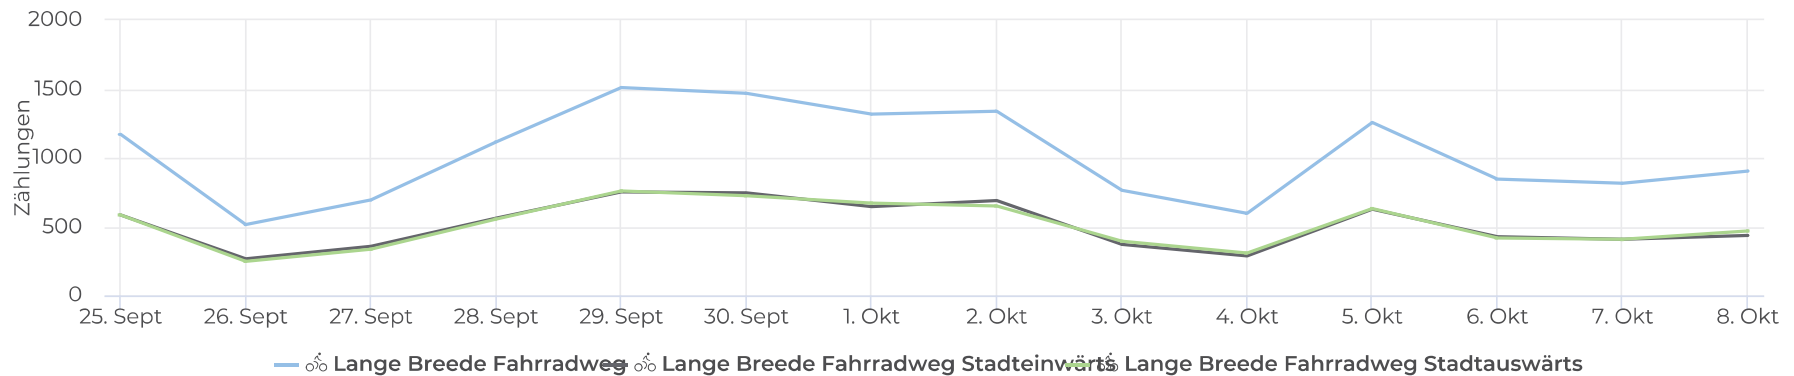

Summe

14 304

Spitzenwert

Spitzentag

Dienstag
29. Sept. 2020

1 511

Wochentage

Täglicher Durchschnitt

1 174

Wochenende

Täglicher Durchschnitt

642

Lange Breede Fahrradweg

25. September 2020 → 9. Oktober 2020

Verteilung je Richtung

Tagesanalyse - durchschnitt

Zeitreihe ganze Periode

Stundenanalyse - Wochentage

Stundenanalyse - Wochenende

Stundenanalyse pro Tag

Zählstelle - Kennzahlen

| Zählstelle | Summe | Durchschnitt | Spitzenwert | Spitzentag |
|---------------------------------------|--------|--------------|-------------|--------------------|
| Lange Breede Fahrradweg | 14 304 | 1 022 | 1 511 | Di. 29. Sept. 2020 |
| Lange Breede Fahrradweg Stadteinwärts | 7 155 | 511 | 753 | Di. 29. Sept. 2020 |
| Lange Breede Fahrradweg Stadtauswärts | 7 149 | 511 | 758 | Di. 29. Sept. 2020 |