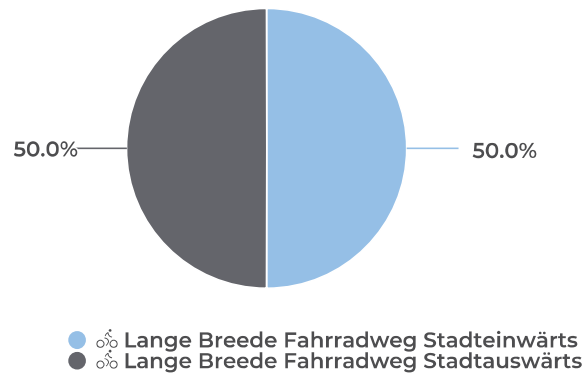

1 174

Wochenende

Täglicher Durchschnitt

642

Lange Breede Fahrradweg

25. September 2020 → 9. Oktober 2020

Verteilung je Richtung

Tagesanalyse - durchschnitt