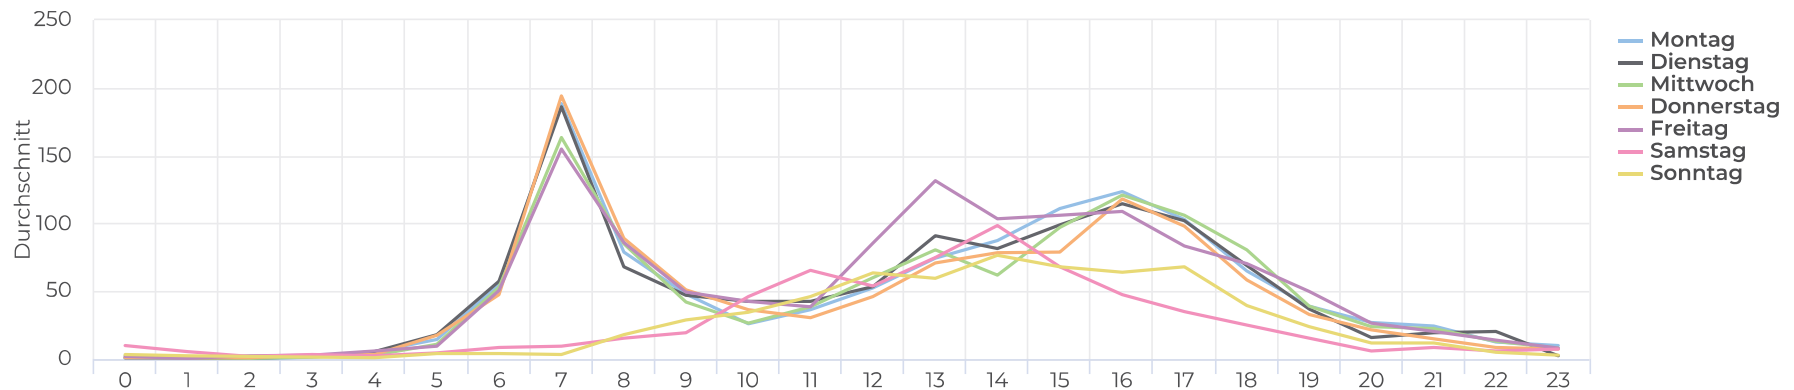

1 174

Wochenende

Täglicher Durchschnitt

642

Lange Breede Fahrradweg

25. September 2020 → 9. Oktober 2020

Verteilung je Richtung

Tagesanalyse - durchschnitt

Zeitreihe ganze Periode

Stundenanalyse - Wochentage

Stundenanalyse - Wochenende

Stundenanalyse pro Tag

Zählstelle - Kennzahlen

| Zählstelle | Summe | Durchschnitt | Spitzenwert | Spitzentag |
|---------------------------------------|--------|--------------|-------------|--------------------|
| Lange Breede Fahrradweg | 14 304 | 1 022 | 1 511 | Di. 29. Sept. 2020 |
| Lange Breede Fahrradweg Stadteinwärts | 7 155 | 511 | 753 | Di. 29. Sept. 2020 |
| Lange Breede Fahrradweg Stadtauswärts | 7 149 | 511 | 758 | Di. 29. Sept. 2020 |