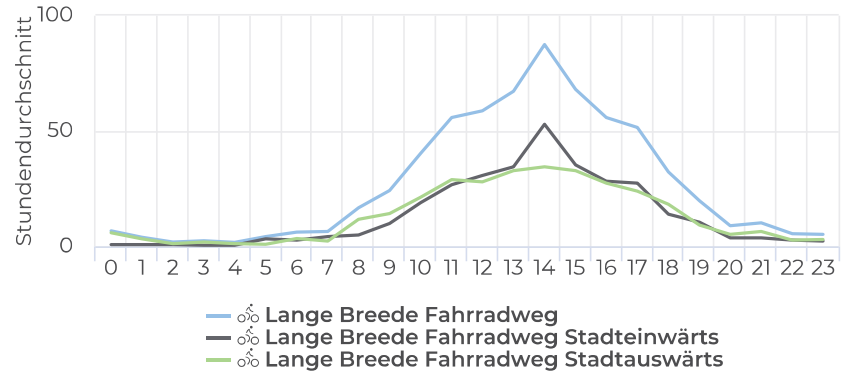

Summe

14 304

Spitzenwert

Spitzentag

Dienstag
29. Sept. 2020

1 511

Wochentage

Täglicher Durchschnitt

1 174

Wochenende

Täglicher Durchschnitt

642

Lange Breede Fahrradweg

25. September 2020 → 9. Oktober 2020

Verteilung je Richtung

Tagesanalyse - durchschnitt

Zeitreihe ganze Periode

Stundenanalyse - Wochentage

Stundenanalyse - Wochenende

Stundenanalyse pro Tag

Zählstelle - Kennzahlen

| Zählstelle | Summe | Durchschnitt | Spitzenwert | Spitzentag |
|---------------------------------------|--------|--------------|-------------|--------------------|
| Lange Breede Fahrradweg | 14 304 | 1 022 | 1 511 | Di. 29. Sept. 2020 |
| Lange Breede Fahrradweg Stadteinwärts | 7 155 | 511 | 753 | Di. 29. Sept. 2020 |
| Lange Breede Fahrradweg Stadtauswärts | 7 149 | 511 | 758 | Di. 29. Sept. 2020 |