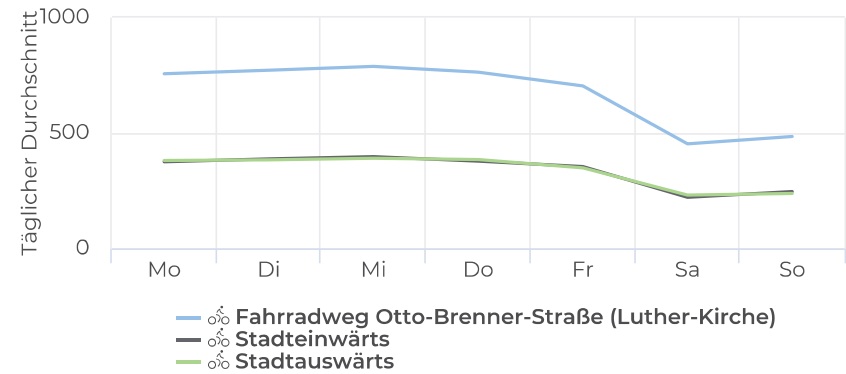

Summe Radfahrer*innen

Summe

14 173

Spitzenwert

Spitzentag

Mittwoch
19. Aug. 2020

1 155

Wochentage

Täglicher Durchschnitt

757

Wochenende

Täglicher Durchschnitt

470

Fahradweg Otto-Brenner-Straße (Luther-Kirche)

19. August 2020 → 8. September 2020

Verteilung je Richtung

Tagesanalyse - durchschnitt

Zeitreihe ganze Periode

Fahrradweg Otto-Brenner-Straße (Luther-Kirche)

19. August 2020 → 8. September 2020

Stundenanalyse - Wochentage

Stundenanalyse - Wochenende

Stundenanalyse pro Tag

Fahrradweg Otto-Brenner-Straße (Luther-Kirche)

19. August 2020 → 8. September 2020

Zählstelle - Kennzahlen

Zählstelle	Summe	Durchschnitt	Spitzenwert	Spitzentag
Fahrradweg Otto-Brenner-Straße (Luther-Kirche)	14 173	675	1 155	Mi. 19. Aug. 2020
Stadteinwärts	7 087	337	564	Mi. 19. Aug. 2020
Stadtauswärts	7 086	337	591	Mi. 19. Aug. 2020