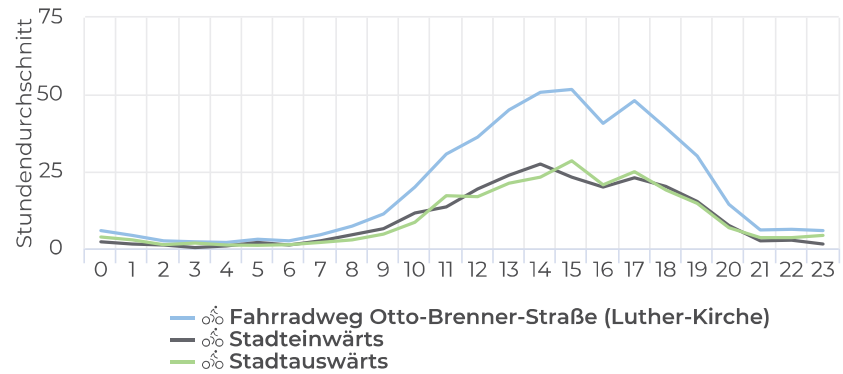

Täglicher Durchschnitt

757

Wochenende

Täglicher Durchschnitt

470

Fahradweg Otto-Brenner-Straße (Luther-Kirche)

19. August 2020 → 8. September 2020

Verteilung je Richtung

Tagesanalyse - durchschnitt

Zeitreihe ganze Periode

Fahrradweg Otto-Brenner-Straße (Luther-Kirche)

19. August 2020 → 8. September 2020

Stundenanalyse - Wochentage

Stundenanalyse - Wochenende

Stundenanalyse pro Tag

Fahrradweg Otto-Brenner-Straße (Luther-Kirche)

19. August 2020 → 8. September 2020

Zählstelle - Kennzahlen

Zählstelle	Summe	Durchschnitt	Spitzenwert	Spitzentag
Fahrradweg Otto-Brenner-Straße (Luther-Kirche)	14 173	675	1 155	Mi. 19. Aug. 2020
Stadteinwärts	7 087	337	564	Mi. 19. Aug. 2020
Stadtauswärts	7 086	337	591	Mi. 19. Aug. 2020