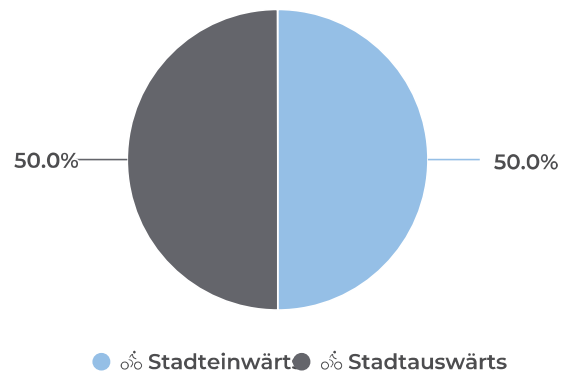

Täglicher Durchschnitt

757

Wochenende

Täglicher Durchschnitt

470

Fahradweg Otto-Brenner-Straße (Luther-Kirche)

19. August 2020 → 8. September 2020

Verteilung je Richtung

Tagesanalyse - durchschnitt

Zeitreihe ganze Periode

Fahrradweg Otto-Brenner-Straße (Luther-Kirche)

19. August 2020 → 8. September 2020

Stundenanalyse - Wochentage

Stundenanalyse - Wochenende

Stundenanalyse pro Tag