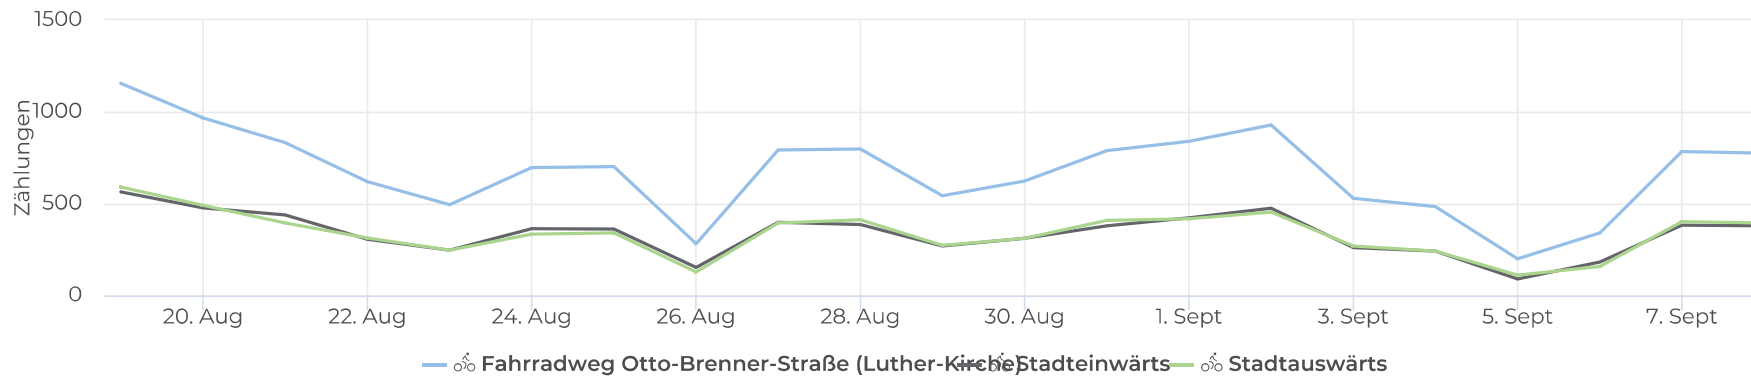

Summe Radfahrer*innen

Summe

14 173

Spitzenwert

Spitzentag

Mittwoch
19. Aug. 2020

1 155

Wochentage

Täglicher Durchschnitt

757

Wochenende

Täglicher Durchschnitt

470

Fahradweg Otto-Brenner-Straße (Luther-Kirche)

19. August 2020 → 8. September 2020

Verteilung je Richtung

Tagesanalyse - durchschnitt

Zeitreihe ganze Periode

Fahrradweg Otto-Brenner-Straße (Luther-Kirche)

19. August 2020 → 8. September 2020

Stundenanalyse - Wochentage

Stundenanalyse - Wochenende

Stundenanalyse pro Tag

Fahrradweg Otto-Brenner-Straße (Luther-Kirche)

19. August 2020 → 8. September 2020

Zählstelle - Kennzahlen

Zählstelle	Summe	Durchschnitt	Spitzenwert	Spitzentag
Fahrradweg Otto-Brenner-Straße (Luther-Kirche)	14 173	675	1 155	Mi. 19. Aug. 2020
Stadteinwärts	7 087	337	564	Mi. 19. Aug. 2020
Stadtauswärts	7 086	337	591	Mi. 19. Aug. 2020