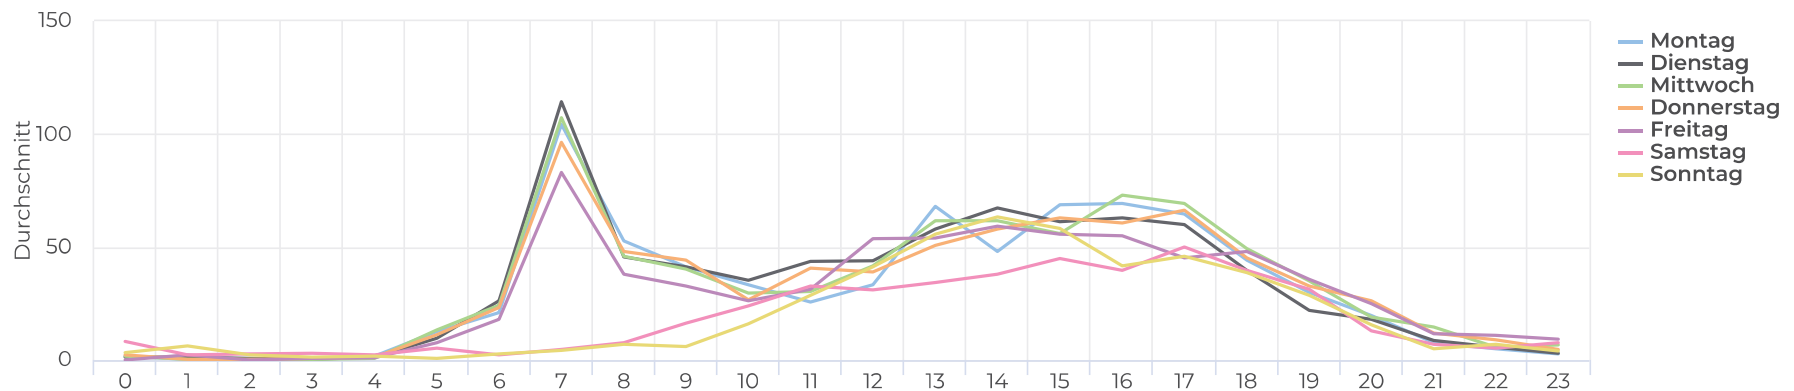

Täglicher Durchschnitt

757

Wochenende

Täglicher Durchschnitt

470

Fahradweg Otto-Brenner-Straße (Luther-Kirche)

19. August 2020 → 8. September 2020

Verteilung je Richtung

Tagesanalyse - durchschnitt

Zeitreihe ganze Periode

Fahrradweg Otto-Brenner-Straße (Luther-Kirche)

19. August 2020 → 8. September 2020

Stundenanalyse - Wochentage

Stundenanalyse - Wochenende

Stundenanalyse pro Tag

Fahrradweg Otto-Brenner-Straße (Luther-Kirche)

19. August 2020 → 8. September 2020

Zählstelle - Kennzahlen

Zählstelle	Summe	Durchschnitt	Spitzenwert	Spitzentag
Fahrradweg Otto-Brenner-Straße (Luther-Kirche)	14 173	675	1 155	Mi. 19. Aug. 2020
Stadteinwärts	7 087	337	564	Mi. 19. Aug. 2020
Stadtauswärts	7 086	337	591	Mi. 19. Aug. 2020