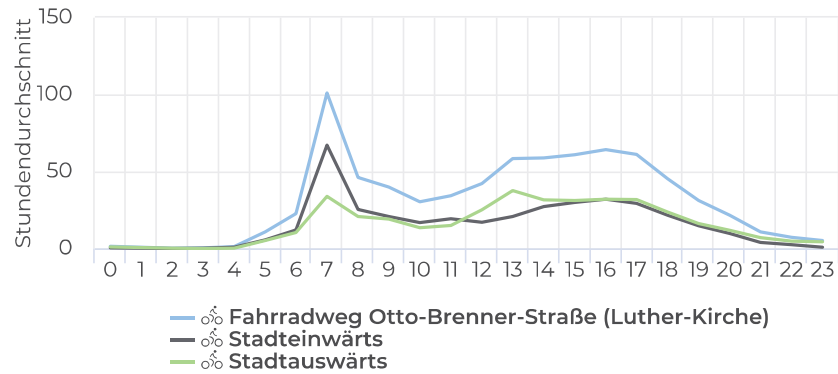

Täglicher Durchschnitt

757

Wochenende

Täglicher Durchschnitt

470

Fahradweg Otto-Brenner-Straße (Luther-Kirche)

19. August 2020 → 8. September 2020

Verteilung je Richtung

Tagesanalyse - durchschnitt

Zeitreihe ganze Periode

Fahrradweg Otto-Brenner-Straße (Luther-Kirche)

19. August 2020 → 8. September 2020

Stundenanalyse - Wochentage

Stundenanalyse - Wochenende

Stundenanalyse pro Tag

Fahrradweg Otto-Brenner-Straße (Luther-Kirche)

19. August 2020 → 8. September 2020

Zählstelle - Kennzahlen

Zählstelle	Summe	Durchschnitt	Spitzenwert	Spitzentag
Fahrradweg Otto-Brenner-Straße (Luther-Kirche)	14 173	675	1 155	Mi. 19. Aug. 2020
Stadteinwärts	7 087	337	564	Mi. 19. Aug. 2020
Stadtauswärts	7 086	337	591	Mi. 19. Aug. 2020