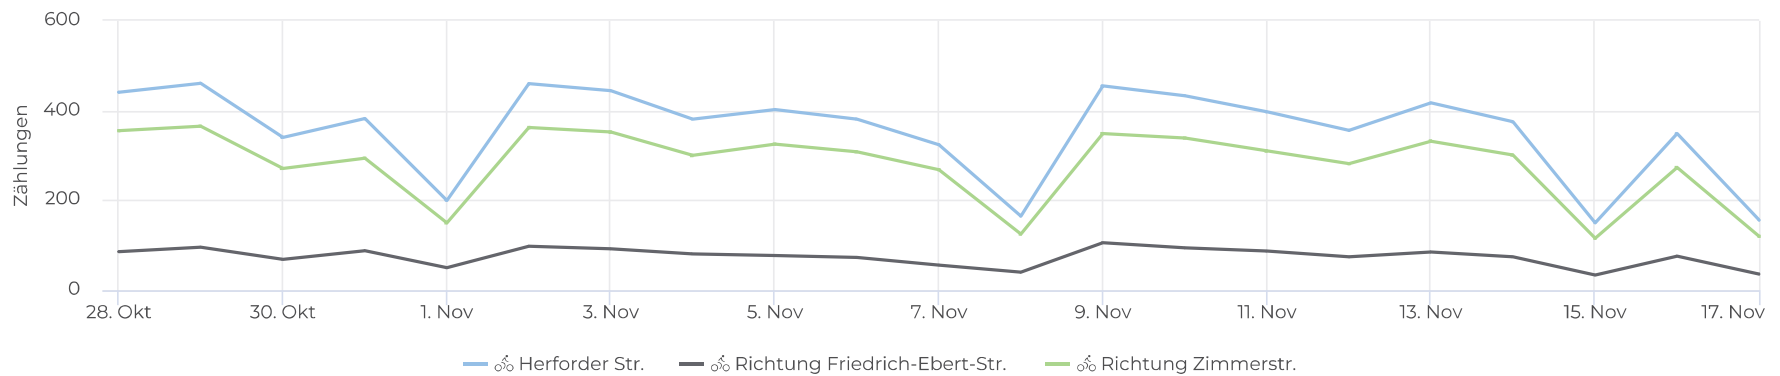

Zeitreihe ganze Periode