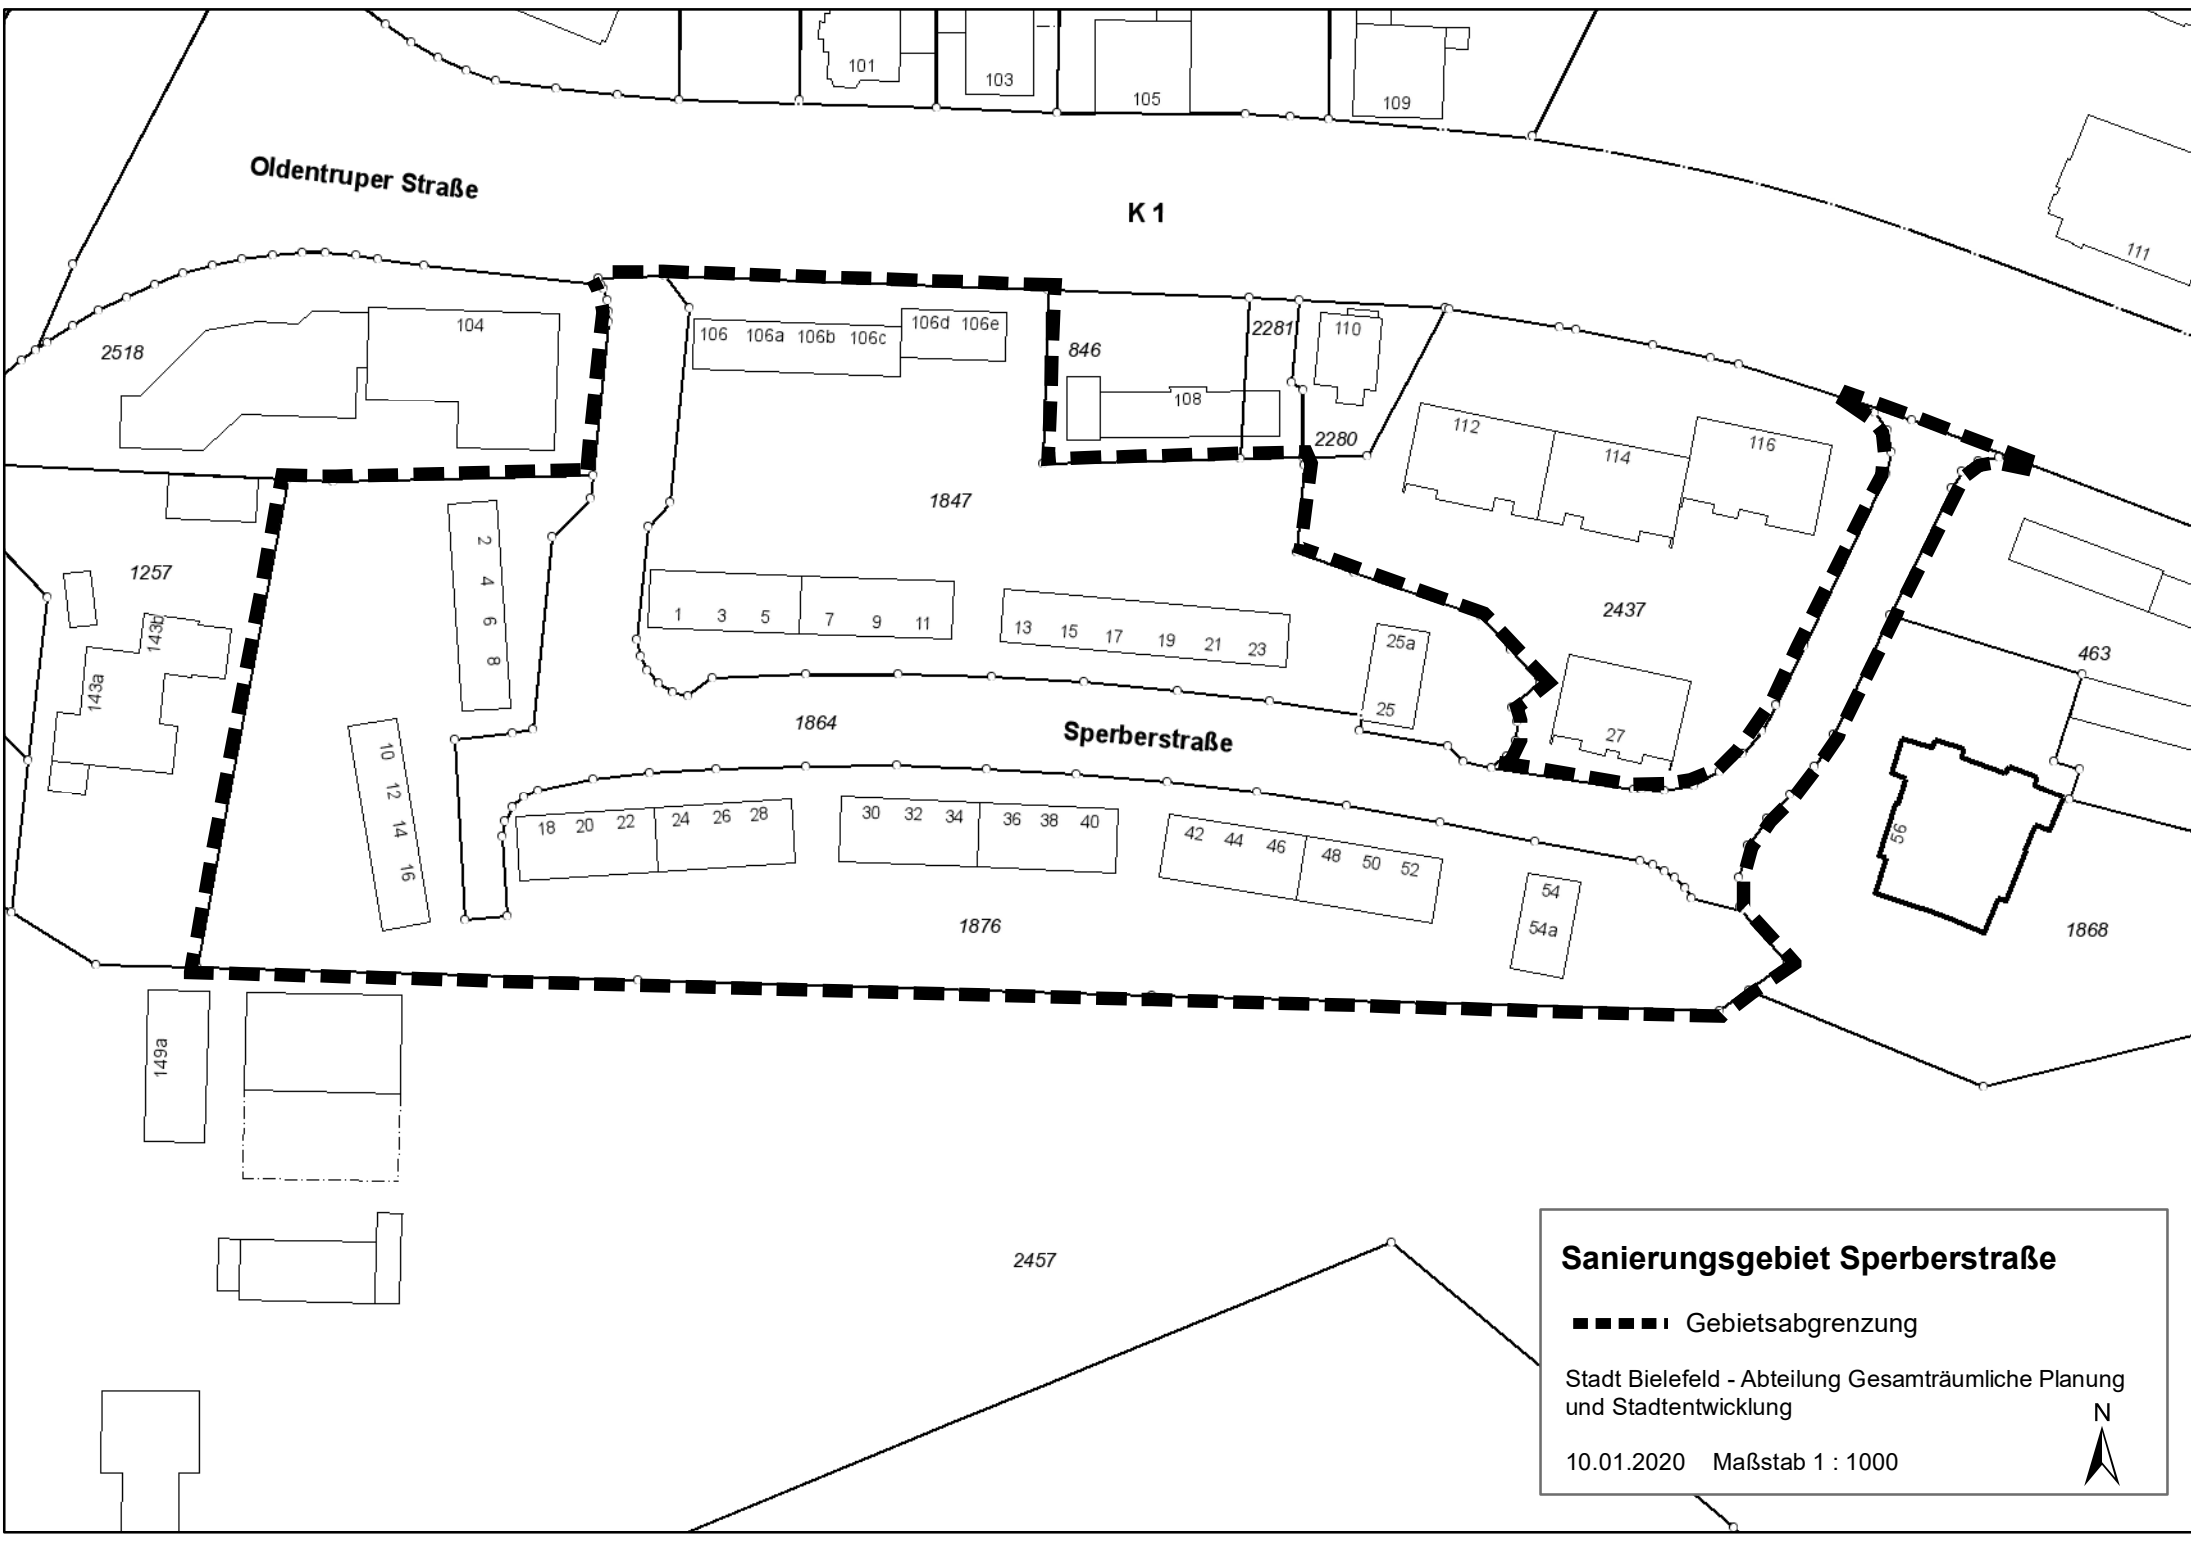

Oldentruper Straße

K 1

### Sanierungsgebiet Sperberstraße

■■■■■ Gebietsabgrenzung

Stadt Bielefeld - Abteilung Gesamträumliche Planung und Stadtentwicklung

10.01.2020 Maßstab 1 : 1000