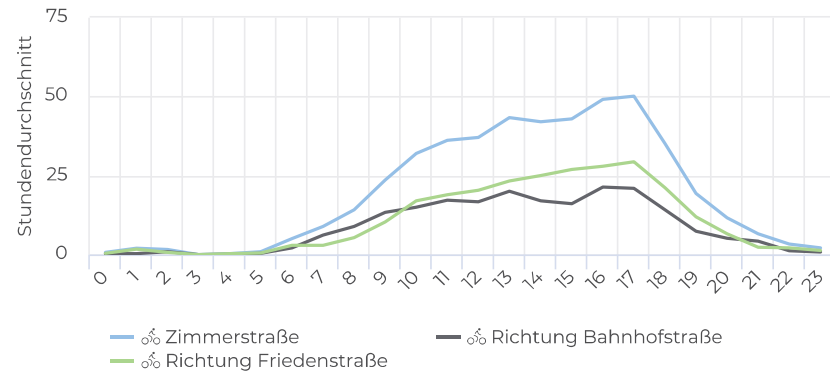

Täglicher Durchschnitt

304

Wochenende

📅 Ganzer Zeitraum ▼ 2/7

Täglicher Durchschnitt

276

Verteilung je Richtung

Tagesanalyse - durchschnitt

Zeitreihe ganze Periode

Stundenanalyse - Wochentage

Stundenanalyse - Wochenende

Stundenanalyse pro Tag

Zählstelle - Kennzahlen

Zählstelle	Summe	Durchschnitt	Spitzenwert	Spitzentag
Zimmerstraße	7 016	468	791	Sa. 31. Okt. 2020
Richtung Friedenstraße	3 879	259	371	Sa. 31. Okt. 2020
Richtung Bahnhofstraße	3 137	209	420	Sa. 31. Okt. 2020