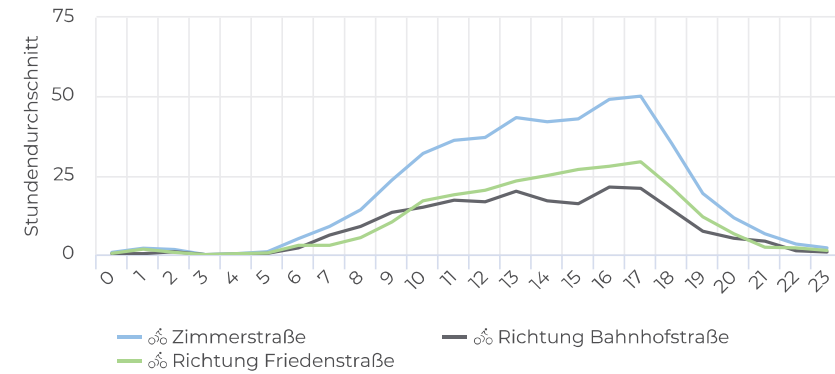

Täglicher Durchschnitt

304

Wochenende

📅 Ganzer Zeitraum ▼ 2/7

Täglicher Durchschnitt

276

Verteilung je Richtung

Tagesanalyse - durchschnitt

Zeitreihe ganze Periode

Stundenanalyse - Wochentage

Stundenanalyse - Wochenende

Stundenanalyse pro Tag

Zählstelle - Kennzahlen

Zählstelle	Summe	Durchschnitt	Spitzenwert	Spitzentag
Zimmerstraße	7 016	468	791	Sa. 31. Okt. 2020
Richtung Friedenstraße	3 879	259	371	Sa. 31. Okt. 2020
Richtung Bahnhofstraße	3 137	209	420	Sa. 31. Okt. 2020