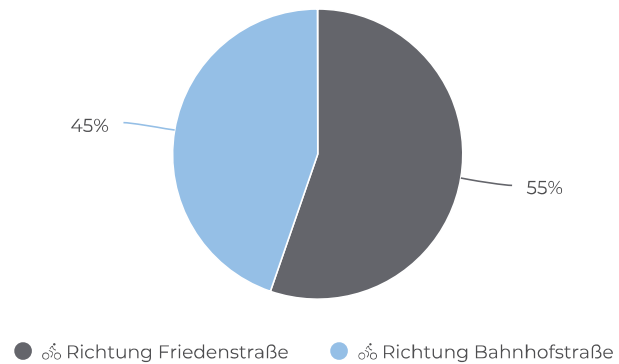

Täglicher Durchschnitt

304

Wochenende

📅 Ganzer Zeitraum ▼ 2/7

Täglicher Durchschnitt

276

Verteilung je Richtung

Tagesanalyse - durchschnitt

Zeitreihe ganze Periode

Stundenanalyse - Wochentage

Stundenanalyse - Wochenende

Stundenanalyse pro Tag

Zählstelle - Kennzahlen

Zählstelle	Summe	Durchschnitt	Spitzenwert	Spitzentag
Zimmerstraße	7 016	468	791	Sa. 31. Okt. 2020
Richtung Friedenstraße	3 879	259	371	Sa. 31. Okt. 2020
Richtung Bahnhofstraße	3 137	209	420	Sa. 31. Okt. 2020