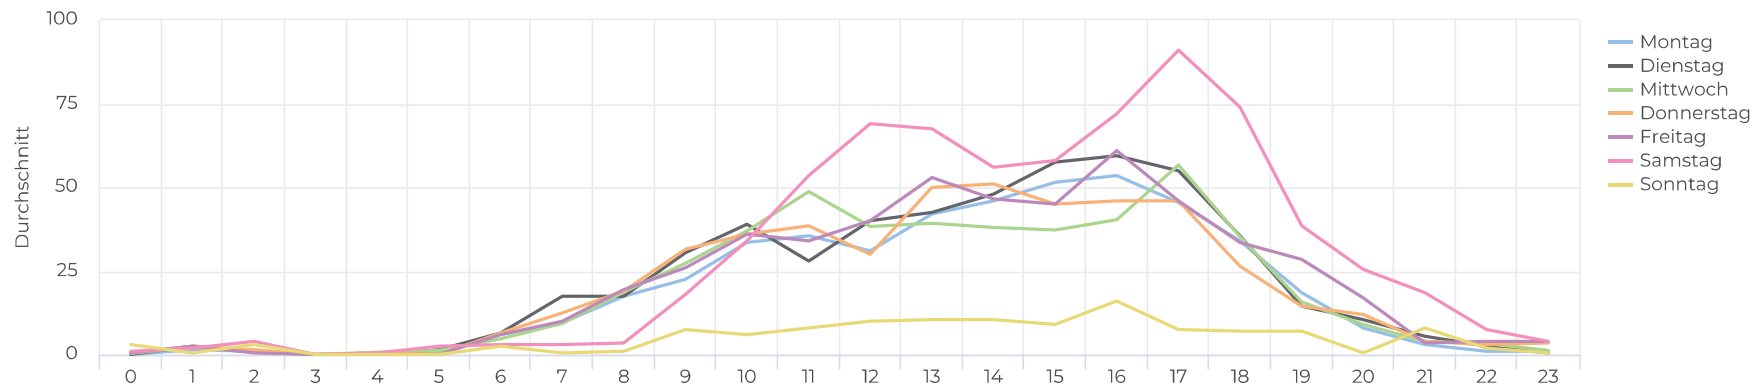

Täglicher Durchschnitt

304

Wochenende

📅 Ganzer Zeitraum ▼ 2/7

Täglicher Durchschnitt

276

Verteilung je Richtung

Tagesanalyse - durchschnitt

Zeitreihe ganze Periode

Stundenanalyse - Wochentage

Stundenanalyse - Wochenende

Stundenanalyse pro Tag

Zählstelle - Kennzahlen

Zählstelle	Summe	Durchschnitt	Spitzenwert	Spitzentag
Zimmerstraße	7 016	468	791	Sa. 31. Okt. 2020
Richtung Friedenstraße	3 879	259	371	Sa. 31. Okt. 2020
Richtung Bahnhofstraße	3 137	209	420	Sa. 31. Okt. 2020