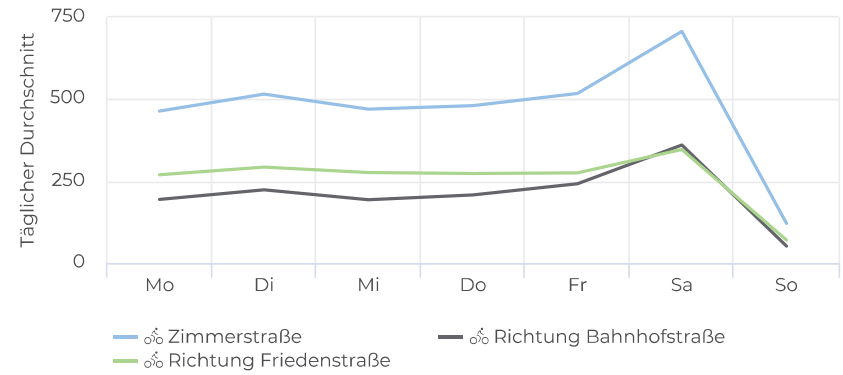

Täglicher Durchschnitt

304

Wochenende

📅 Ganzer Zeitraum ▼ 2/7

Täglicher Durchschnitt

276

Verteilung je Richtung

Tagesanalyse - durchschnitt

Zeitreihe ganze Periode

Stundenanalyse - Wochentage

Stundenanalyse - Wochenende

Stundenanalyse pro Tag

Zählstelle - Kennzahlen

Zählstelle	Summe	Durchschnitt	Spitzenwert	Spitzentag
Zimmerstraße	7 016	468	791	Sa. 31. Okt. 2020
Richtung Friedenstraße	3 879	259	371	Sa. 31. Okt. 2020
Richtung Bahnhofstraße	3 137	209	420	Sa. 31. Okt. 2020