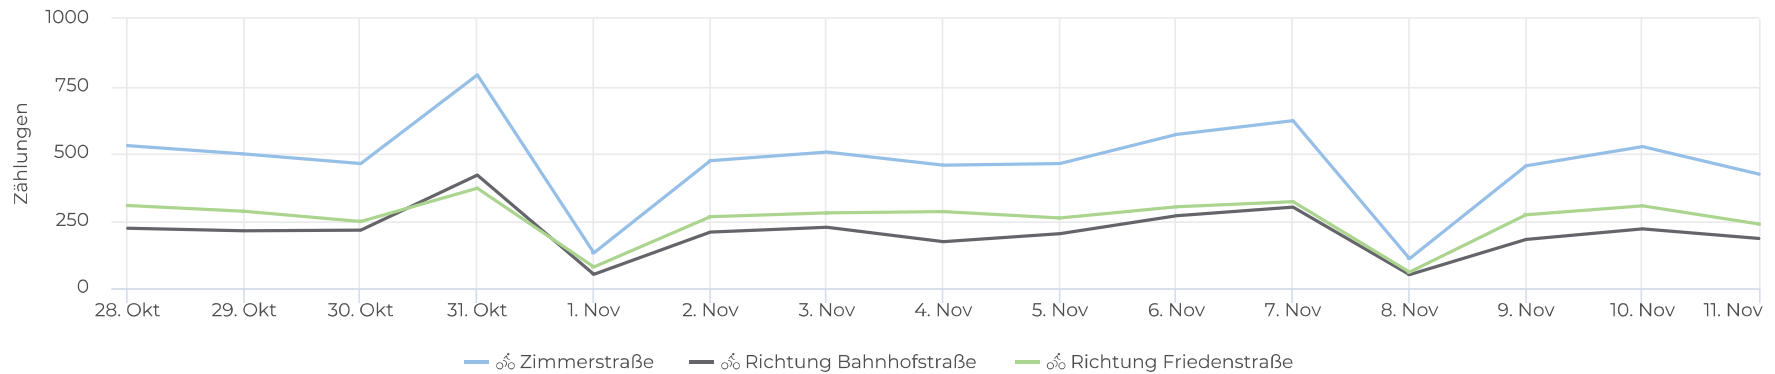

Standort

Anmerkungen

Zählung zwischen Mi., den 28.10.2020, und Mi., den 11.11.2020
Fußgängerzone Kreuzung Zimmerstraße/Bahnhofstraße
(Freigabe für den Radverkehr während des Jahnplatz-Umbaus)

Summe Radfahrer*innen

Summe

7 016

Spitzenwert

Spitzentag

Samstag
31. Okt. 2020

791

Wochentage

📅 Ganzer Zeitraum ▼ 5/7

Täglicher Durchschnitt

304

Wochenende

📅 Ganzer Zeitraum ▼ 2/7

Täglicher Durchschnitt

276

Verteilung je Richtung

Tagesanalyse - durchschnitt

Zeitreihe ganze Periode

Stundenanalyse - Wochentage

Stundenanalyse - Wochenende

Stundenanalyse pro Tag

Zählstelle - Kennzahlen

Zählstelle	Summe	Durchschnitt	Spitzenwert	Spitzentag
Zimmerstraße	7 016	468	791	Sa. 31. Okt. 2020
Richtung Friedenstraße	3 879	259	371	Sa. 31. Okt. 2020
Richtung Bahnhofstraße	3 137	209	420	Sa. 31. Okt. 2020