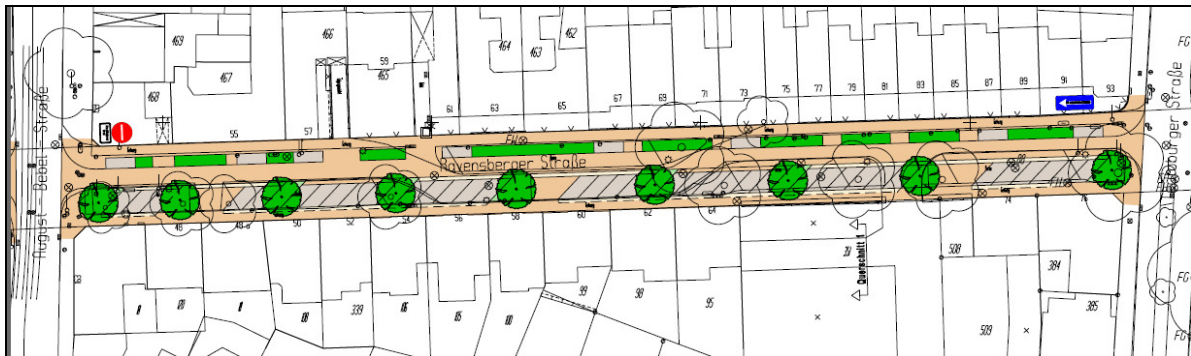

Lageplan BA II – spätere Offenlegung als Option

Abschnitt Niederwall bis Turnerstraße

Abschnitt Turnerstraße bis August-Bebel-Straße

Abschnitt August-Bebel-Straße bis Teutoburger Straße

(Quelle: Pro Lutter)