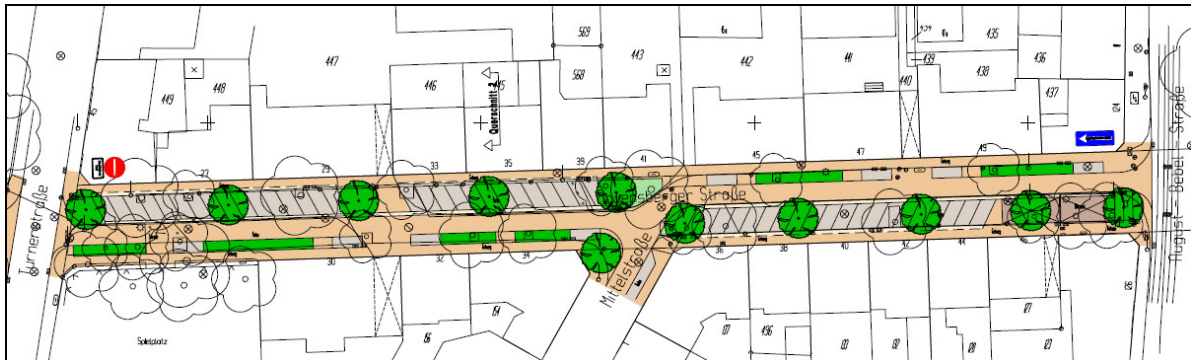

Lageplan BA II – spätere Offenlegung als Option

Abschnitt Niederwall bis Turnerstraße

Abschnitt Turnerstraße bis August-Bebel-Straße

Abschnitt August-Bebel-Straße bis Teutoburger Straße

(Quelle: Pro Lutter)