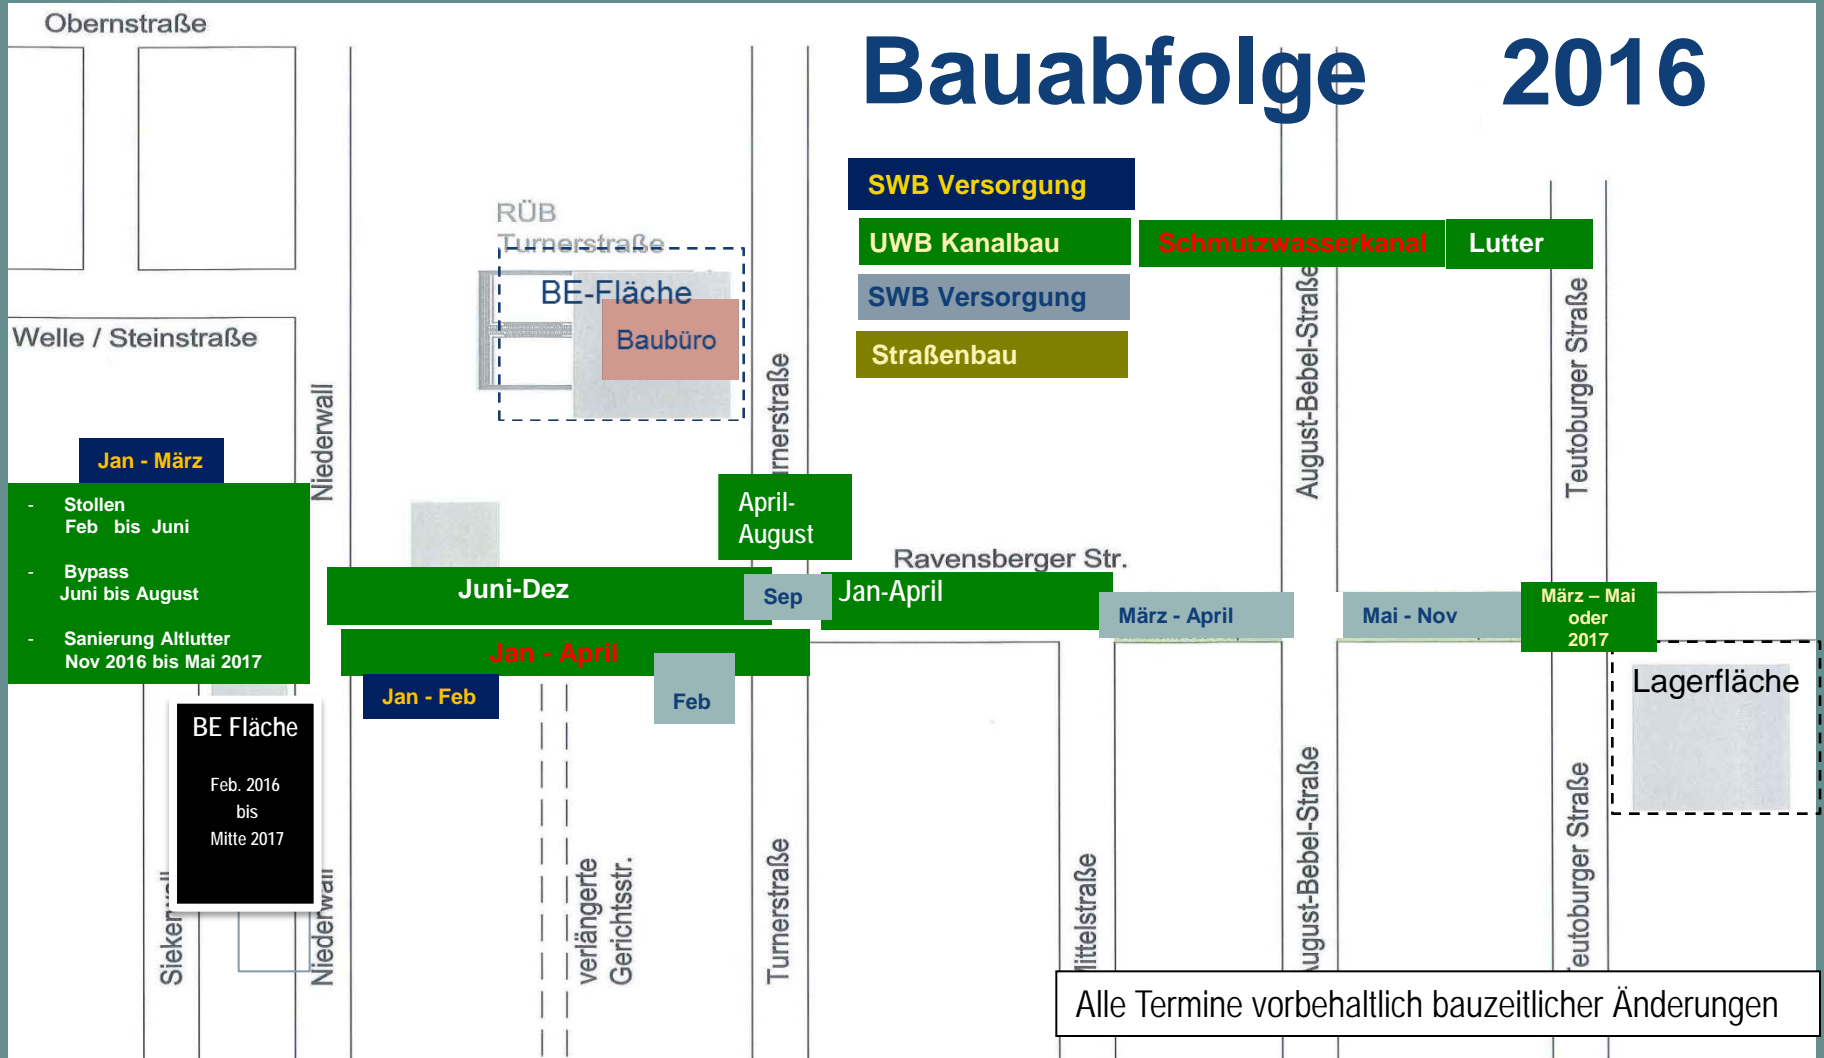

Baubereich 2015- 2018

Alle Termine vorbehaltlich bauzeitlicher Änderungen

Bauabfolge 2016

Alle Termine vorbehaltlich bauzeitlicher Änderungen

Alle Termine vorbehaltlich bauzeitlicher Änderungen

Bauabfolge 2018

SWB Versorgung

UWB Kanalbau

SWB Versorgung

Straßenbau

RRB Teuto

Alle Termine vorbehaltlich bauzeitlicher Änderungen