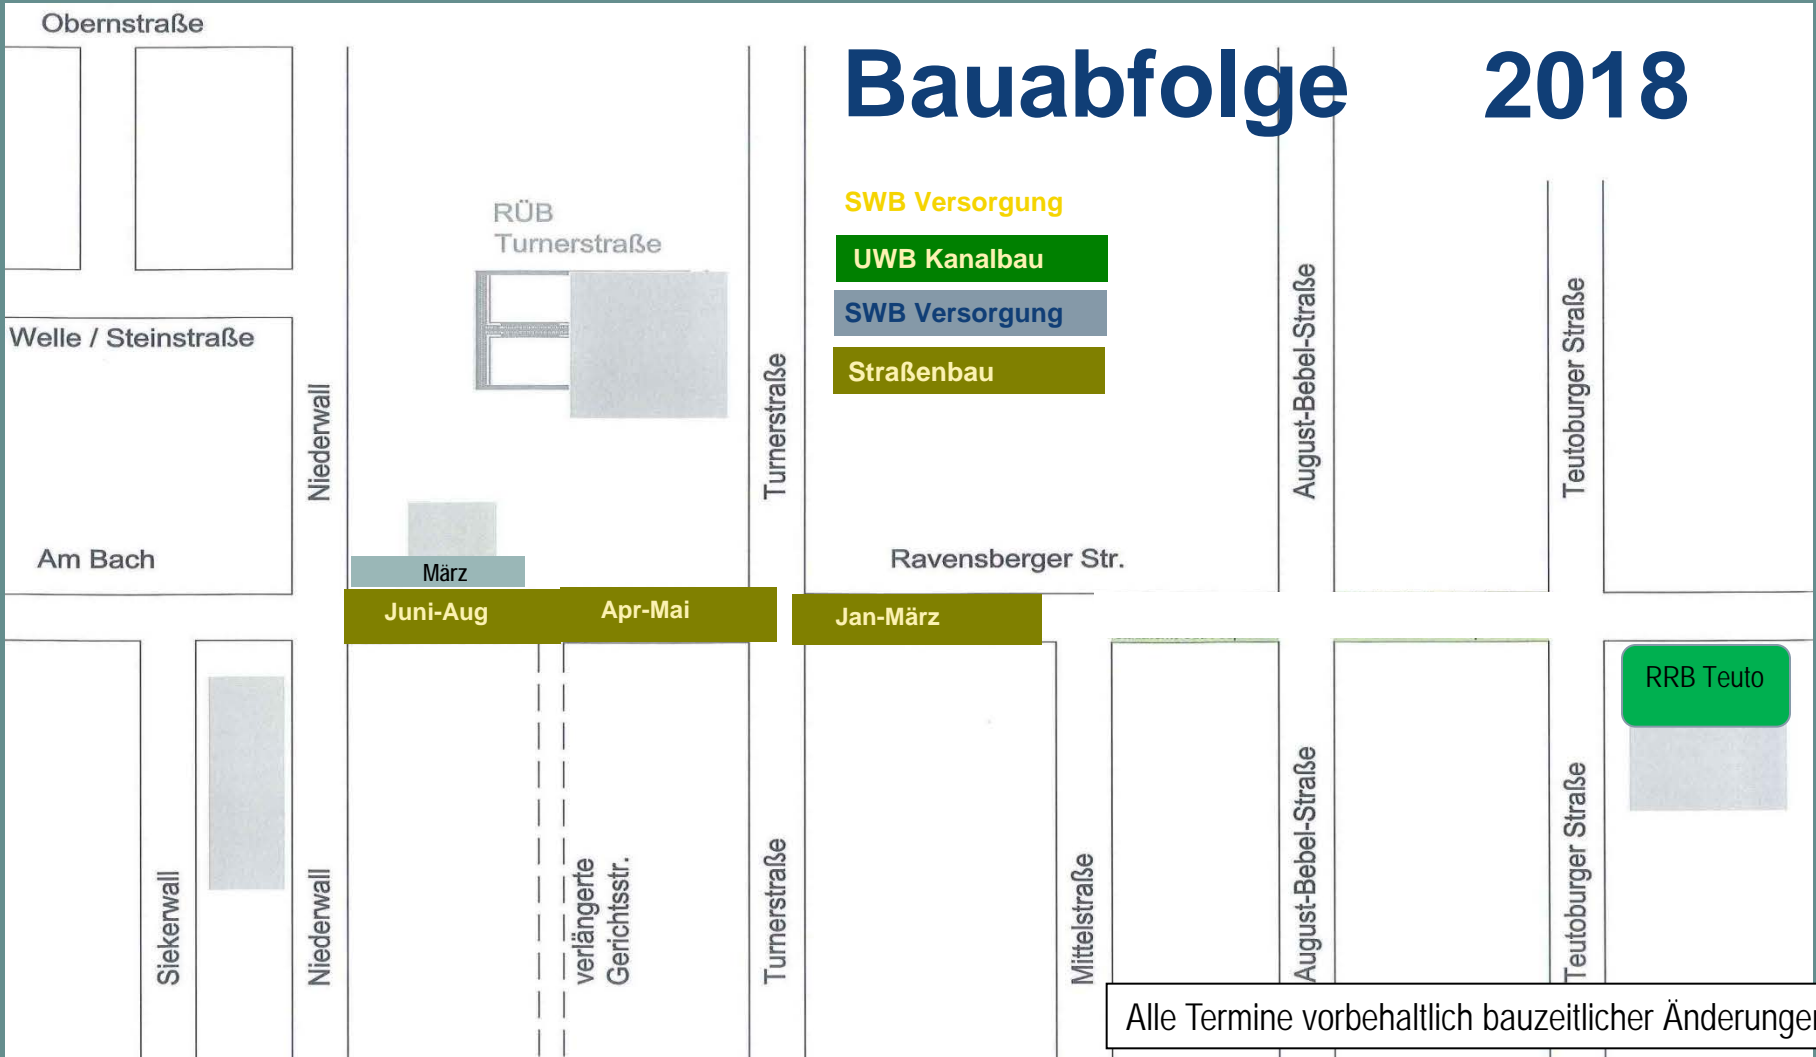

Baubereich 2015- 2018

Alle Termine vorbehaltlich bauzeitlicher Änderungen

Bauabfolge 2016

Alle Termine vorbehaltlich bauzeitlicher Änderungen

Alle Termine vorbehaltlich bauzeitlicher Änderungen

Bauabfolge 2018

SWB Versorgung

UWB Kanalbau

SWB Versorgung

Straßenbau

RRB Teuto

Alle Termine vorbehaltlich bauzeitlicher Änderungen