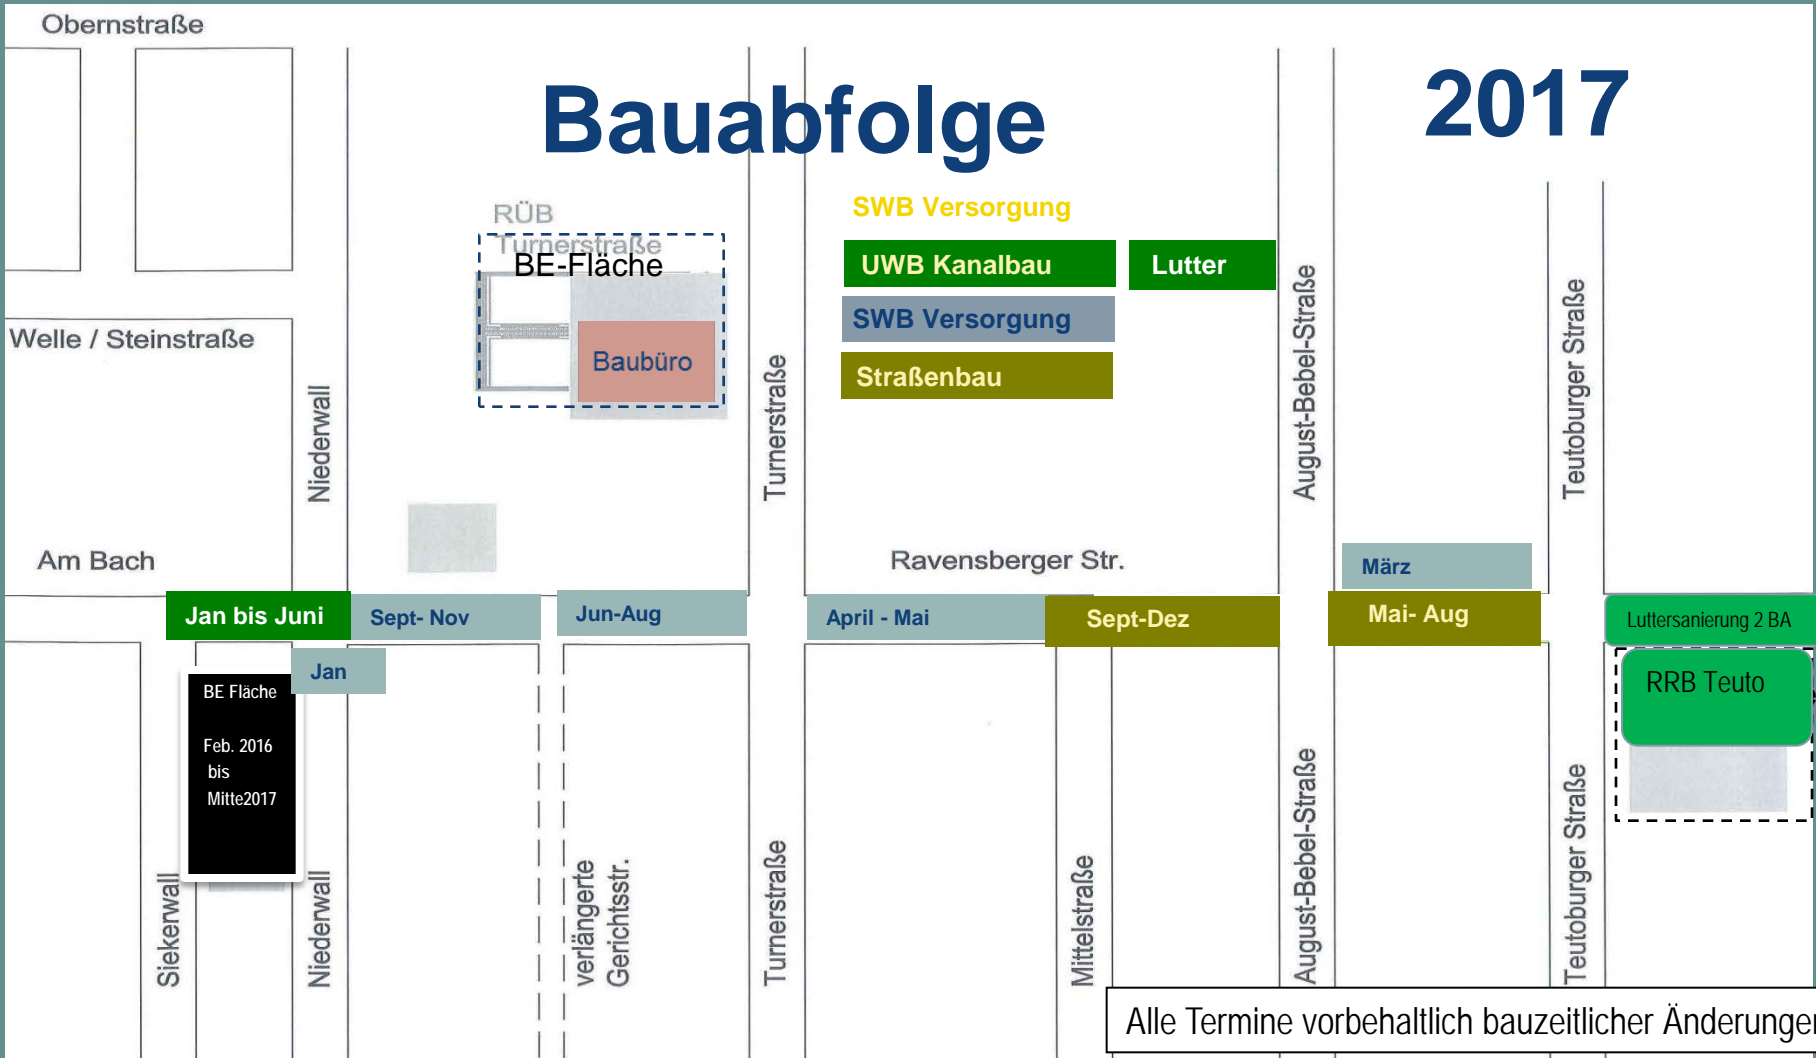

Baubereich 2015- 2018

Alle Termine vorbehaltlich bauzeitlicher Änderungen

Bauabfolge 2016

Alle Termine vorbehaltlich bauzeitlicher Änderungen

Alle Termine vorbehaltlich bauzeitlicher Änderungen

Bauabfolge 2018

SWB Versorgung

UWB Kanalbau

SWB Versorgung

Straßenbau

RRB Teuto

Alle Termine vorbehaltlich bauzeitlicher Änderungen